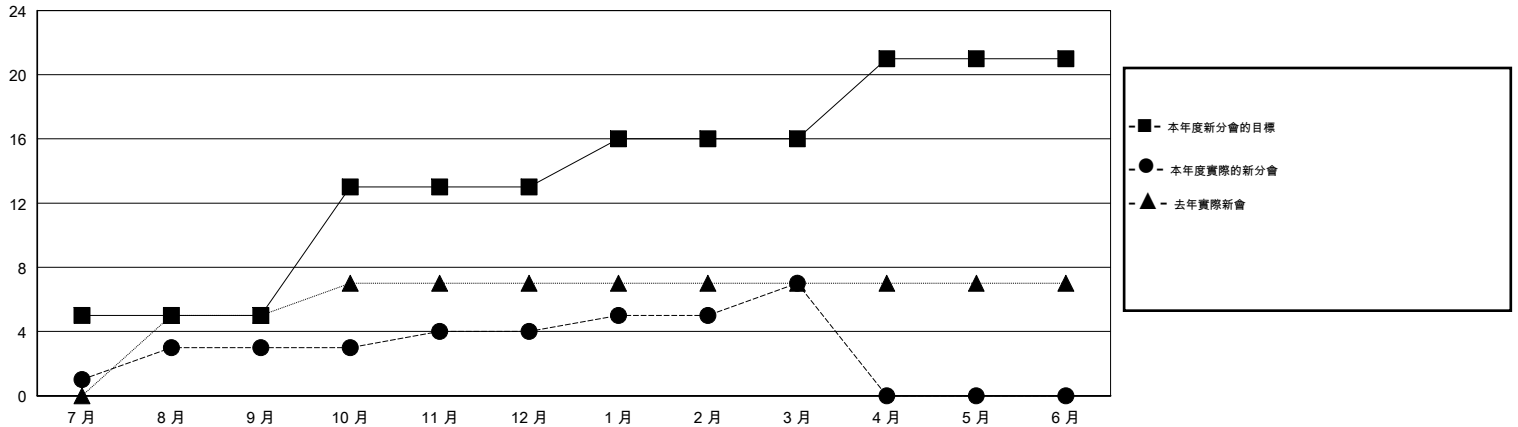

MONTHLY MEMBERSHIP PROGRESS REPORT

District 388

Results as of: 3/31/2014

GMT: PAUL CHOR HO FAN

地點 CHINA

GMT憲章區 5

分會				
成果 2013-2014				
季	新分會目標	實際新會	實際取消的分會	實際淨增/減
7月/8月/9月	5	3	0	3
10月/11月/12月	8	1	8	-7
1月/2月/3月	3	3	0	3
4月/5月/6月	5	0	0	0

位會員@每位須繳				
成果 2013-2014				
季	新會員目標	實際添加會員總數	實際退會會員	實際淨增/減
7月/8月/9月	78	135	46	89
10月/11月/12月	192	32	199	-167
1月/2月/3月	65	71	38	33
4月/5月/6月	115	0	0	0

目標與實際新會累積

目標和實際會員累積

已取消的分會: 8

14 CLUBS OF 25 增添1位或以上的新會員