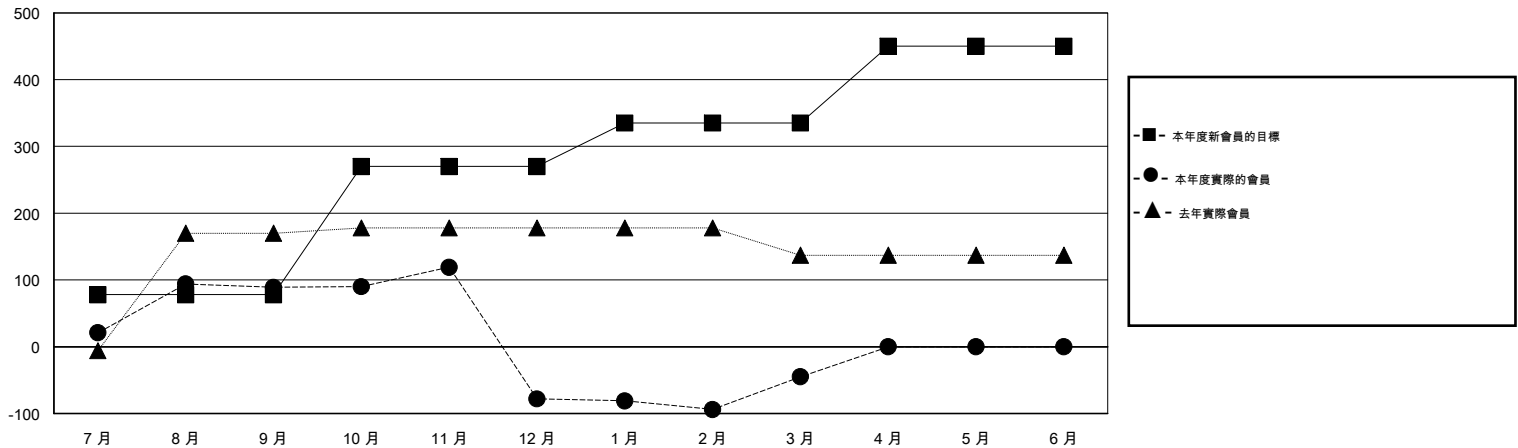

MONTHLY MEMBERSHIP PROGRESS REPORT

District 388

Results as of: 3/31/2014

GMT: PAUL CHOR HO FAN

地點 CHINA

GMT憲章區 5

分會				
成果 2013-2014				
季	新分會目標	實際新會	實際取消的分會	實際淨增/減
7月/8月/9月	5	3	0	3
10月/11月/12月	8	1	8	-7
1月/2月/3月	3	3	0	3
4月/5月/6月	5	0	0	0

位會員@每位須繳				
成果 2013-2014				
季	新會員目標	實際添加會員總數	實際退會會員	實際淨增/減
7月/8月/9月	78	135	46	89
10月/11月/12月	192	32	199	-167
1月/2月/3月	65	71	38	33
4月/5月/6月	115	0	0	0

目標與實際新會累積

目標和實際會員累積

已取消的分會: 8

14 CLUBS OF 25 增添1位或以上的新會員